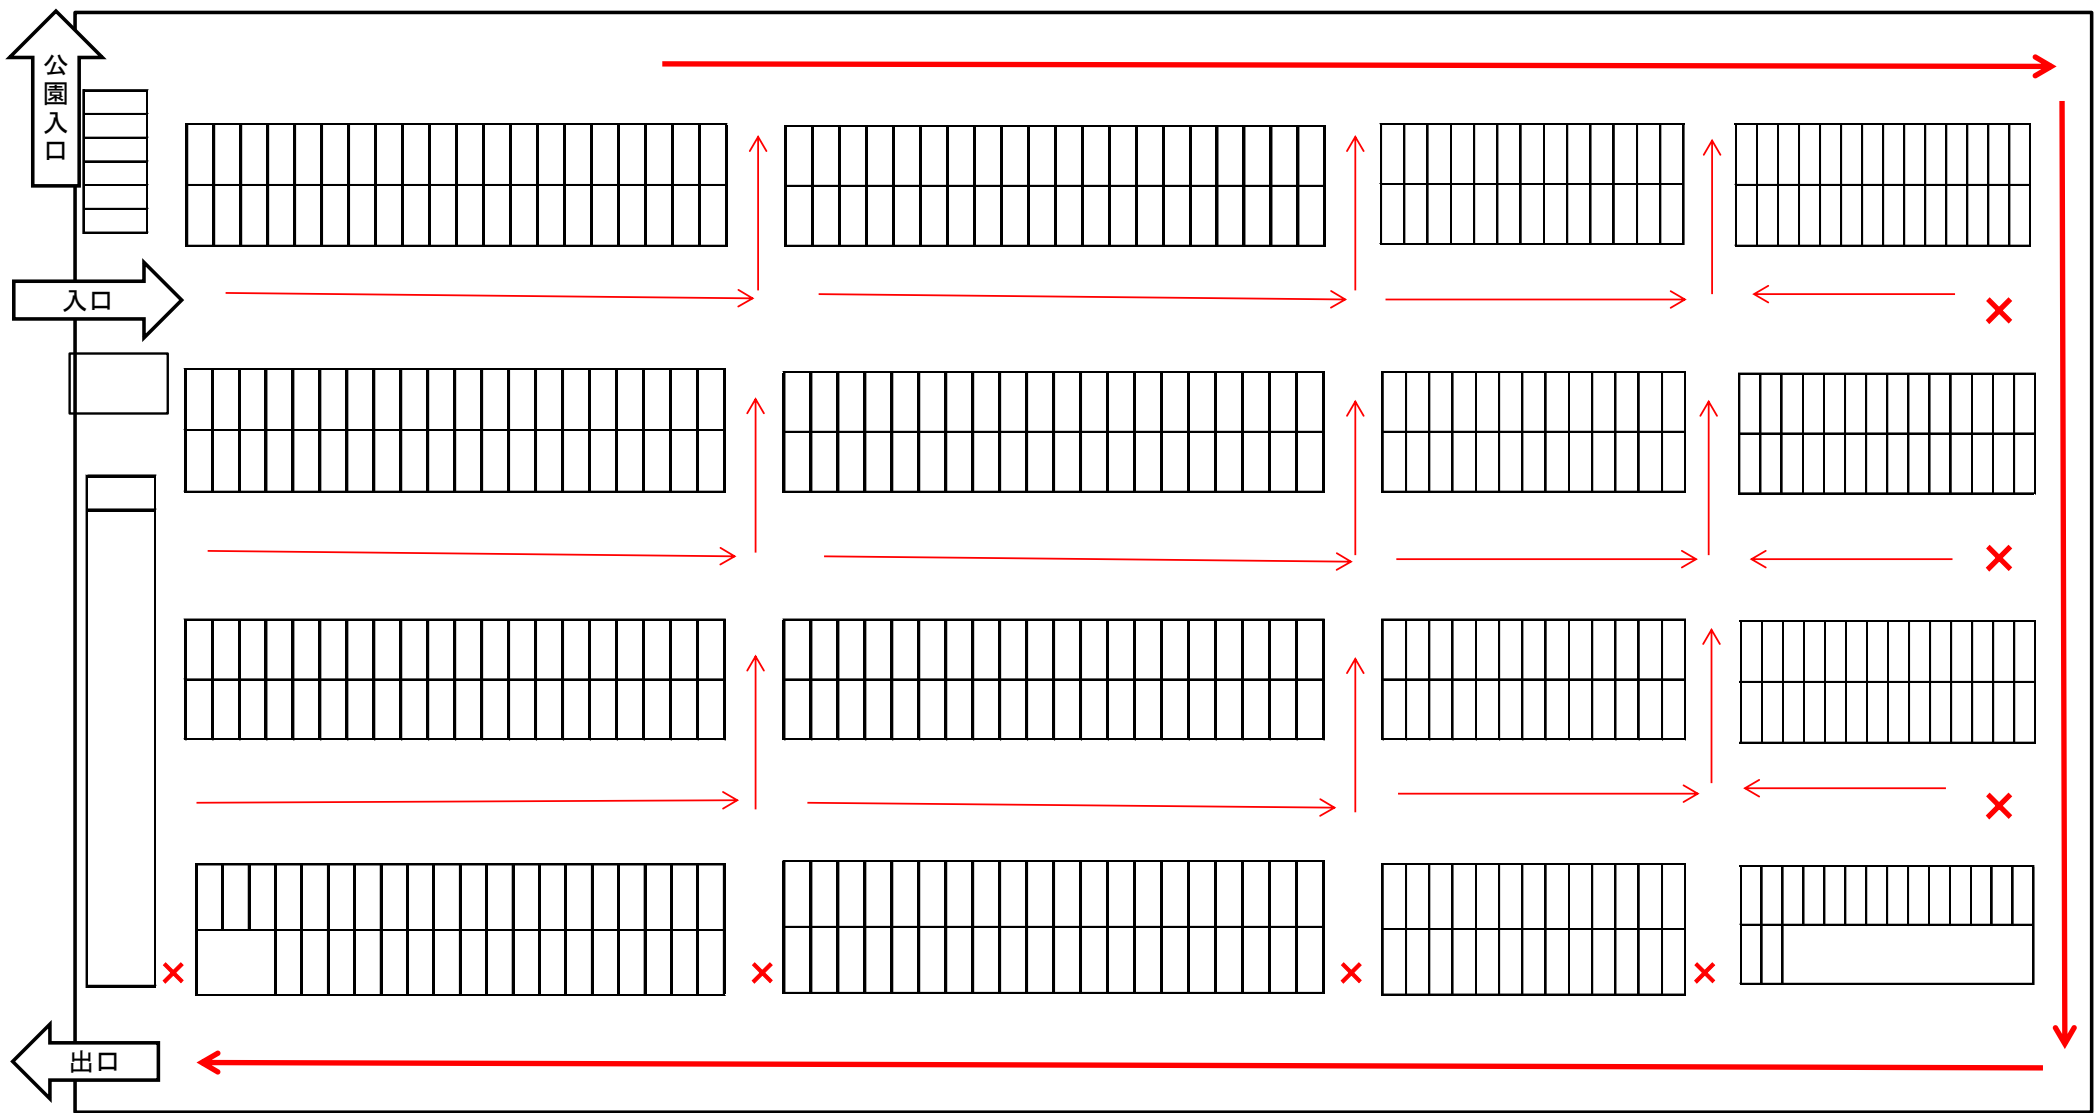

稲毛海浜公園第1駐車場:週末は混雑が想定されます。特に、午後2時以降は出口が集中し、退出まで30分から60分程度かかることが想定されますので、ご了承ください。

× 通行口が閉鎖となります。 → の方向に向かって通行してください。